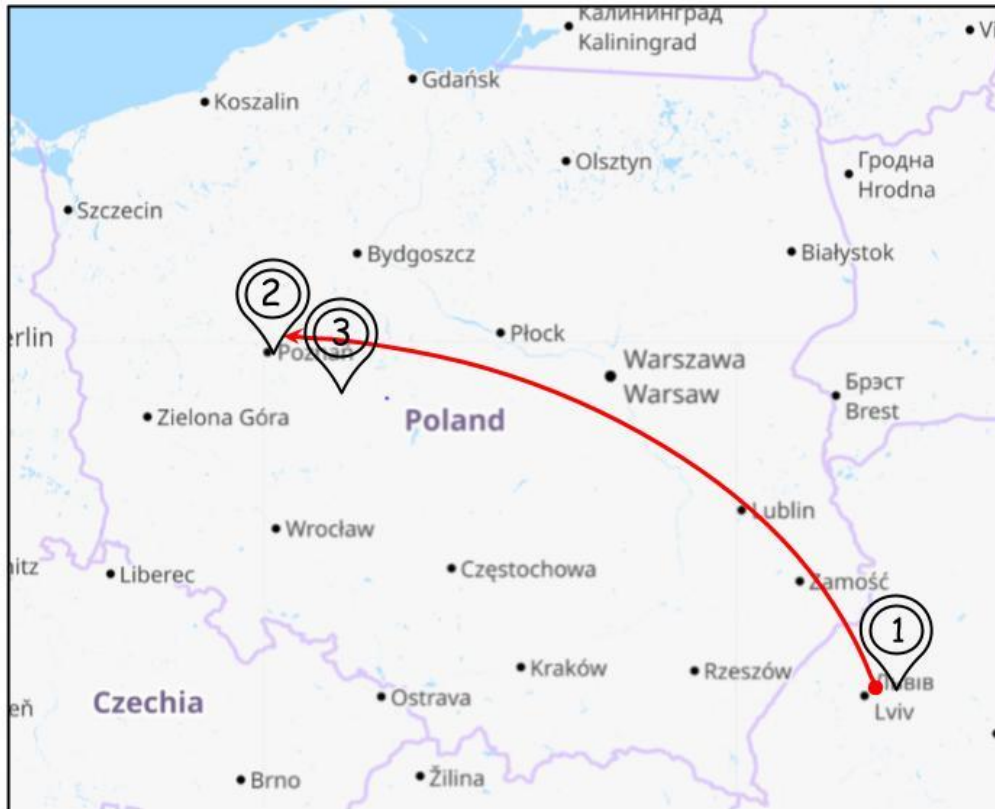

## Załącznik 12.

Mapa ilustrująca przybliżoną trasę ewakuacji obrazów Jacka Malczewskiego z Lwowskiej Narodowej Galerii Sztuki do Muzeum Narodowego w Poznaniu.

Na mapie zaznaczono także oddział MNP, Pałac w Rogalinie – miejsce ekspozycji obrazów Jacka Malczewskiego.

① Lwowska Narodowa  
Galeria Sztuki

② Muzeum Narodowe  
w Poznaniu

③ Pałac Raczyńskich  
w Rogalinie

Czerwoną strzałką oznaczono przybliżoną trasę.

przygotowano na podstawie: <https://www.openstreetmap.org/search?query=lwow#map=6/51.754/23.643&layers=T>  
[https://commons.wikimedia.org/wiki/File:Lw%C3%B3w\\_Polish\\_Lviv\\_%D0%9B%D1%8C%D0%B2%D0%BE%D0%B2\\_-\\_http://wikimapia.org/4904011/pl/Lwowska-Galeria-Sztuki#/photo/7253313](https://commons.wikimedia.org/wiki/File:Lw%C3%B3w_Polish_Lviv_%D0%9B%D1%8C%D0%B2%D0%BE%D0%B2_-_http://wikimapia.org/4904011/pl/Lwowska-Galeria-Sztuki#/photo/7253313)  
[https://commons.wikimedia.org/wiki/File:Muzeum\\_Narodowe\\_w\\_Poznaniu\\_-\\_panoramio.jpg](https://commons.wikimedia.org/wiki/File:Muzeum_Narodowe_w_Poznaniu_-_panoramio.jpg)  
[https://commons.wikimedia.org/wiki/Category:Raczy%C5%84ski\\_Palace\\_in\\_Rogalin](https://commons.wikimedia.org/wiki/Category:Raczy%C5%84ski_Palace_in_Rogalin) [dostęp:28.02.2023]